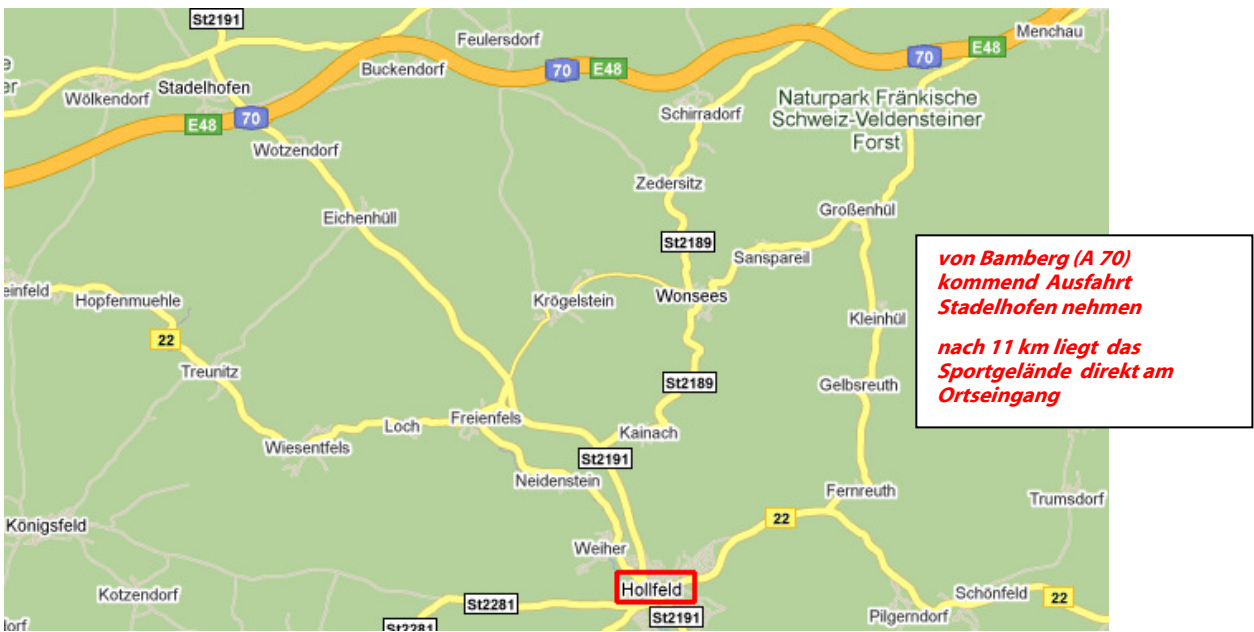

Anfahrtsplan

**von Bamberg (A 70)
kommend Ausfahrt
Stadelhofen nehmen**
**nach 11 km liegt das
Sportgelände direkt am
Ortseingang**