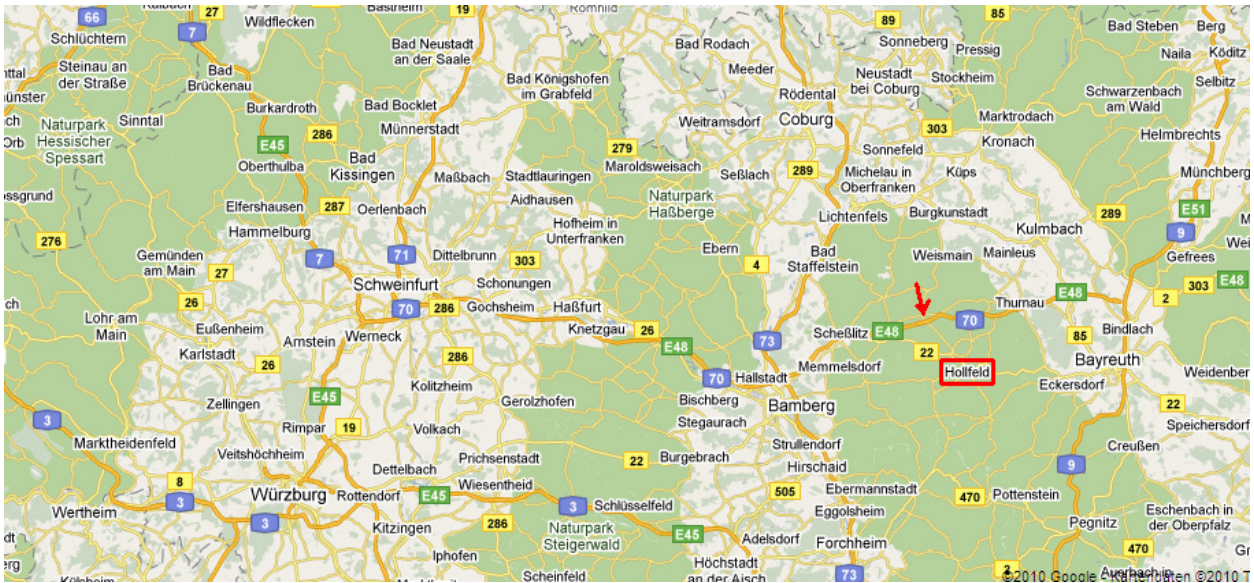

Anfahrtsplan

**von Bamberg (A 70)
kommend Ausfahrt
Stadelhofen nehmen**
**nach 11 km liegt das
Sportgelände direkt am
Ortseingang**